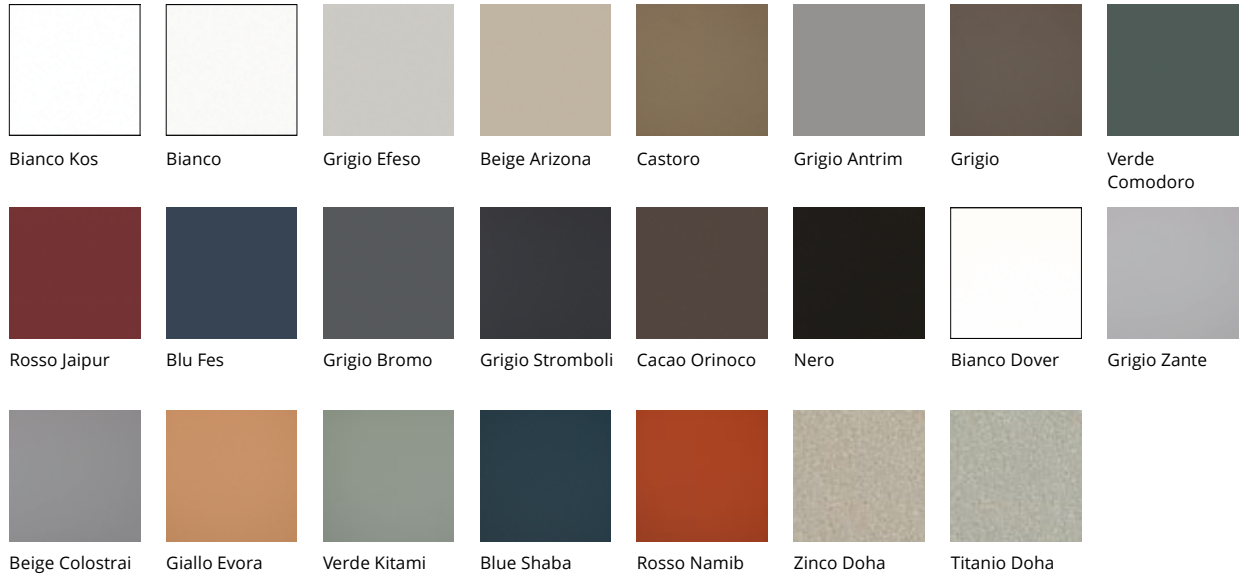

Stone Cemento

Nero Ardesia

Kandia Bianco

Kaspio Argento

Tabacco

Impero

Olympo

Sahara Noir

Ruggine

Corten

Olmo

Rovere Bruciato

Noce Savoia

Top / Worktops

Materici e Laminati Plus / Plus Textured-melamines and Laminates

Grigio Etna

Grigio Grafite

Bianco

Materici e Laminati Base / Base Textured-melamines and Laminates

Cera Latte

Cera Vanilla

Cera Grigetto

Cera Toffee

Muro Bianco

BZ ice

Terre

Bianco
Perlescente

Nero Roma

Nero Vite
Germania

Terra Bruciata

Top / Worktops

Fenix NTM®